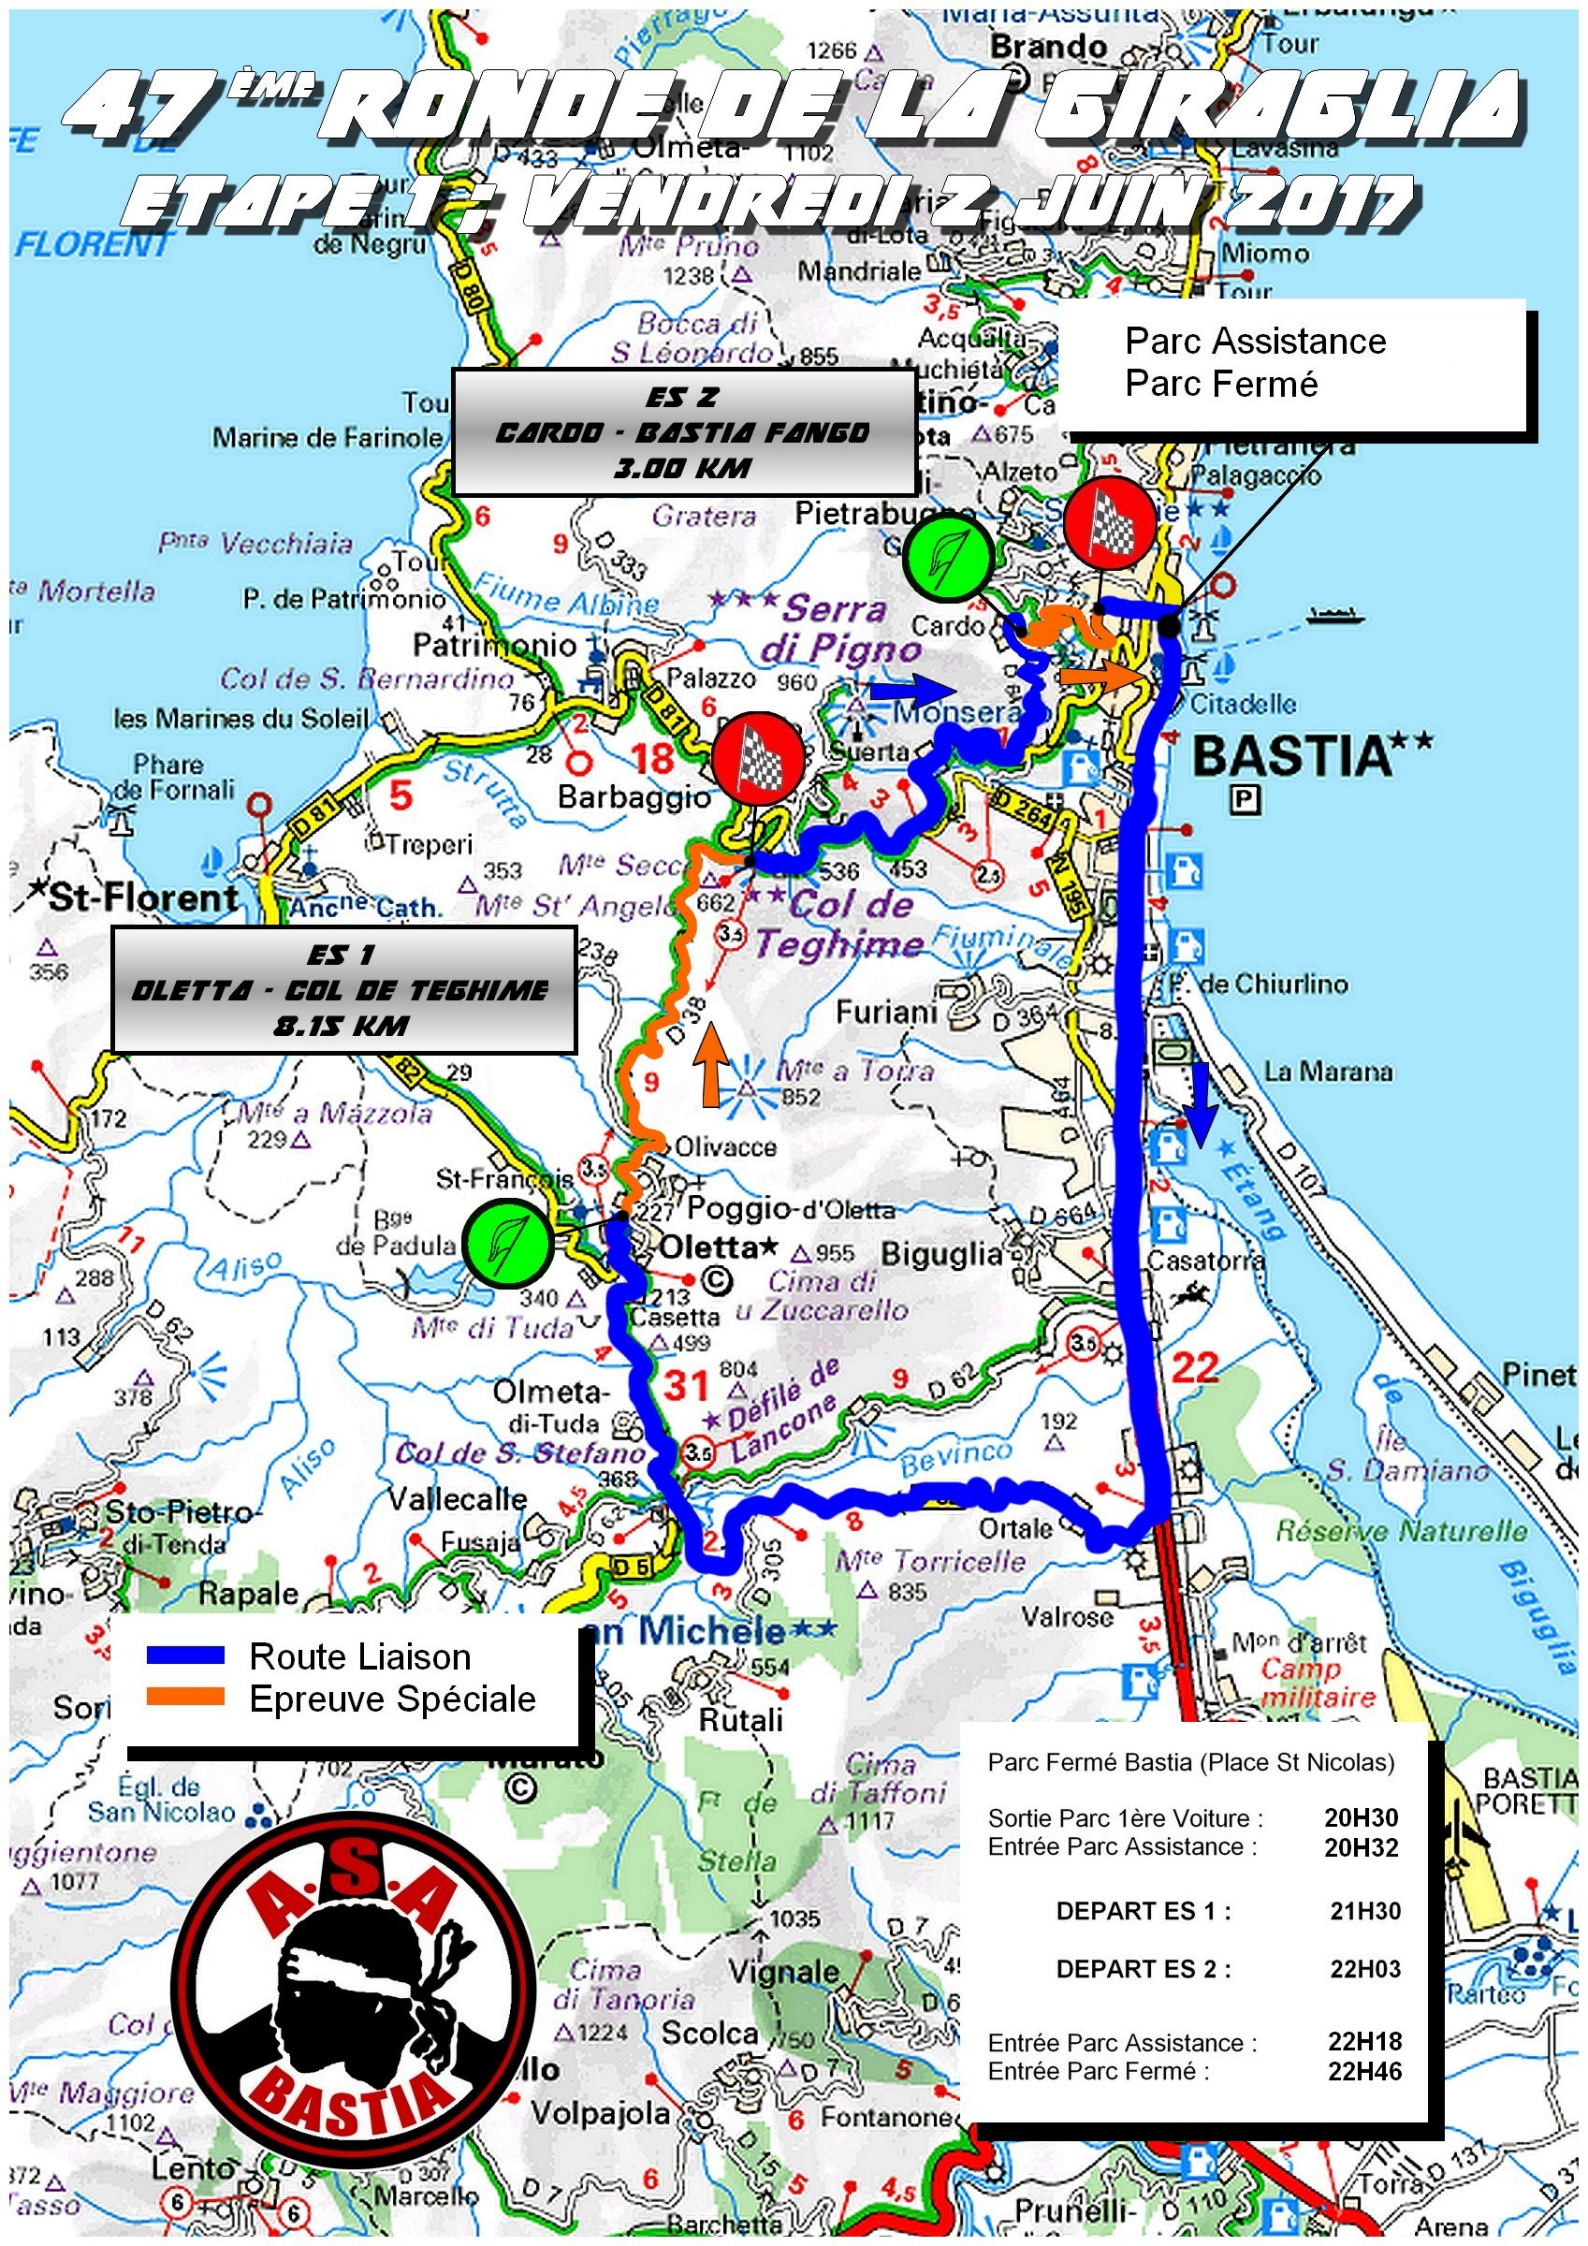

47^{ÈME} RONDE DE LA GIRAGLIA

ETAPE 1 : VENDREDI 2 JUIN 2017

ES 2
CARDO - BASTIA FANGO
3.00 KM

Parc Assistance
 Parc Fermé

ES 1
OLETTA - COL DE TEGHIME
8.15 KM

 Route Liaison
 Epreuve Spéciale

Parc Fermé Bastia (Place St Nicolas)	
Sortie Parc 1ère Voiture :	20H30
Entrée Parc Assistance :	20H32
DEPART ES 1 :	21H30
DEPART ES 2 :	22H03
Entrée Parc Assistance :	22H18
Entrée Parc Fermé :	22H46